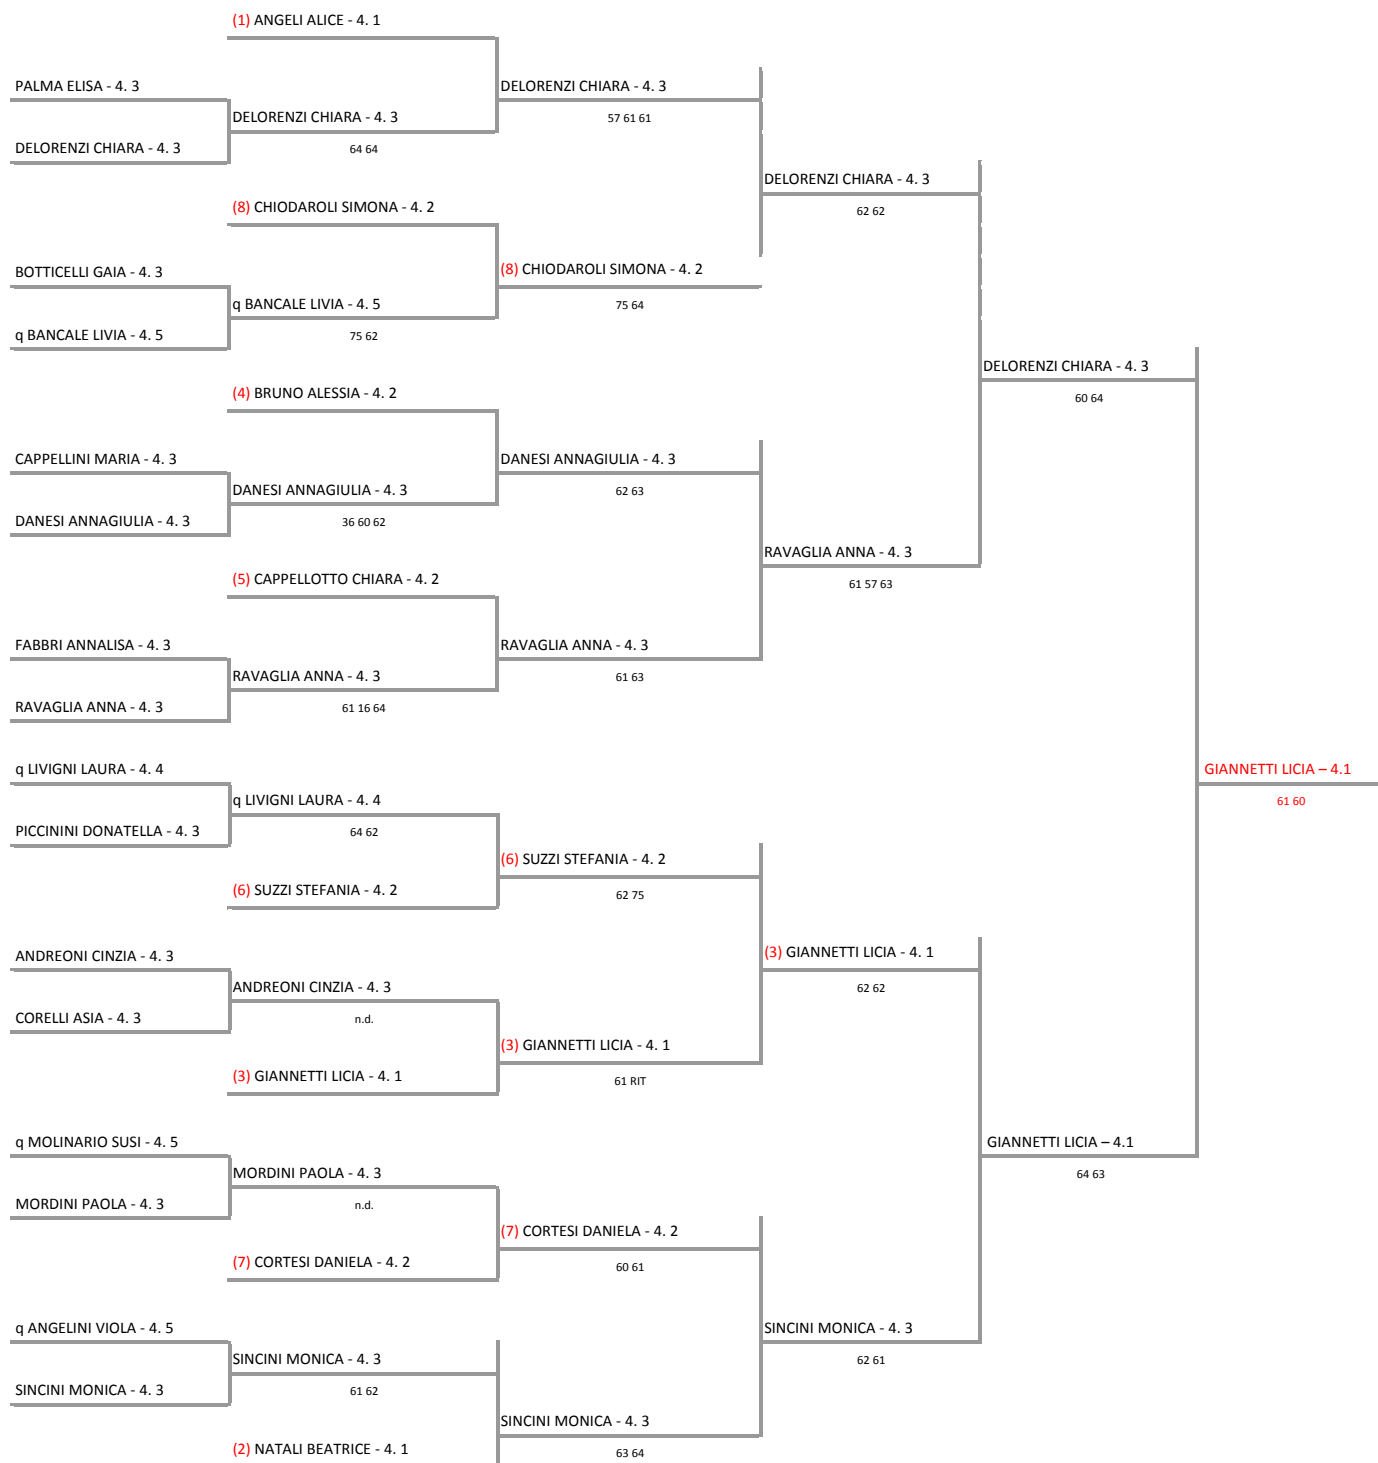

TEN PINARELLA ASD - TORNEO QUARTA CATEGORIA M/F  
quarta categoria femminile - finale

27/06/2015 - 12/07/2015 iscritti n° 24

Tabellone confermato il 06/07/2015 alle ore 08:54  
compilato il 06/07/2015 alle ore 08:54 e subito esposto  
Il Giudice Arbitro: GAT3 LOREDANA AMADORI